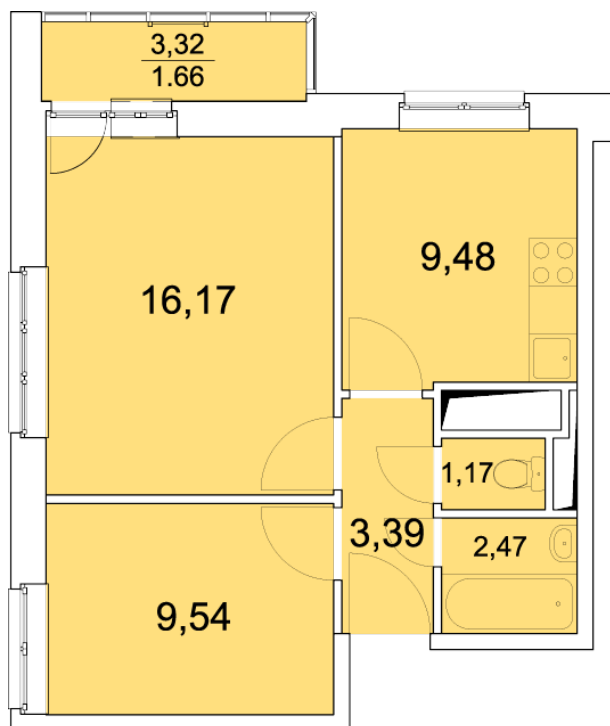

## Двухкомнатная квартира 43.88 м2

Секция	Площадь	Санузел	Комнат
3	43.88	Раздельный	2

Корпус №1