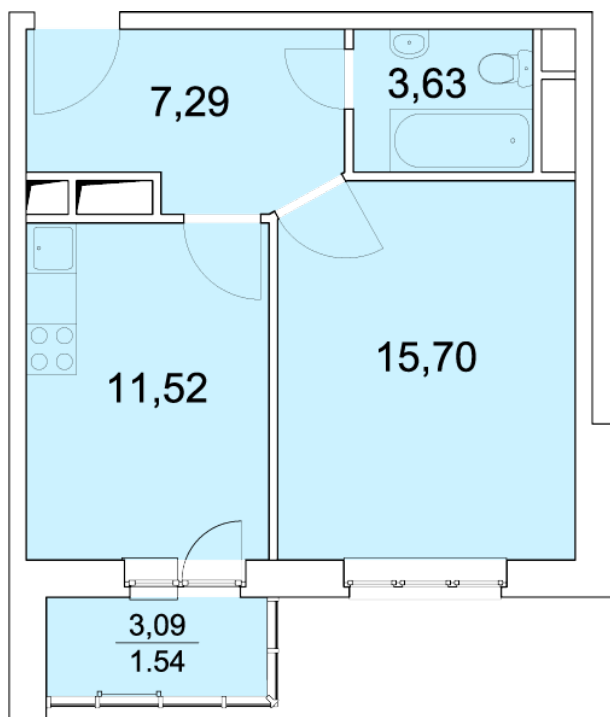

Однокомнатная квартира 39.68 м2

Секция	Площадь	Санузел	Комнат
3	39.68	Совмещенный	1

Корпус №1