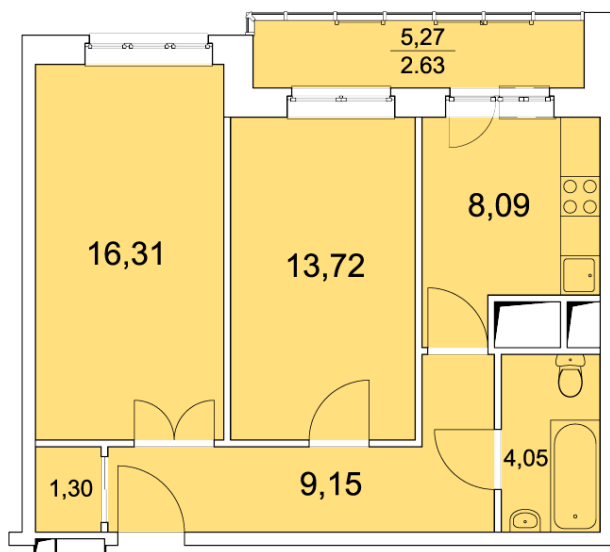

## Двухкомнатная квартира 55.25 м<sup>2</sup>

Секция	Площадь	Санузел	Комнат
1	55.25	Совмещенный	2

Корпус №1