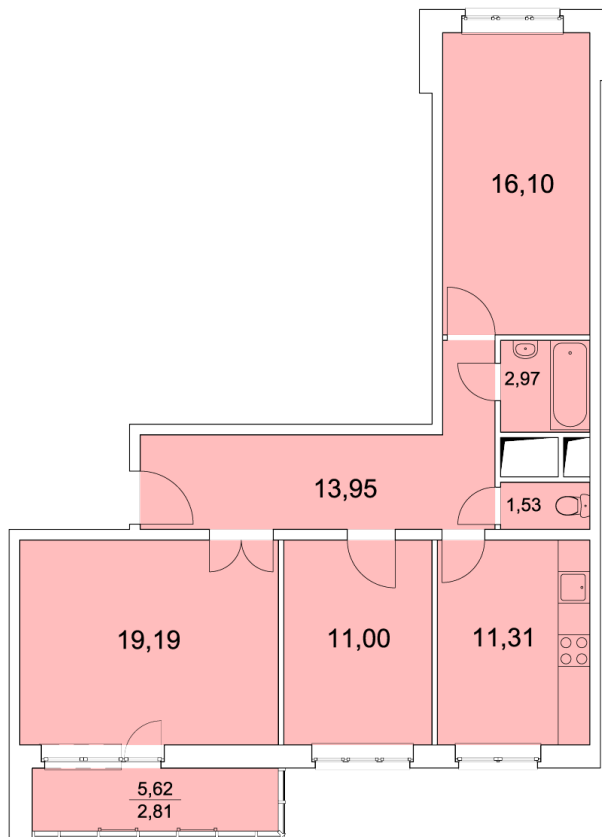

Трёхкомнатная квартира 78.86 м2

Секция	Площадь	Санузел	Комнат
1	78.86	Раздельный	3

Корпус №1