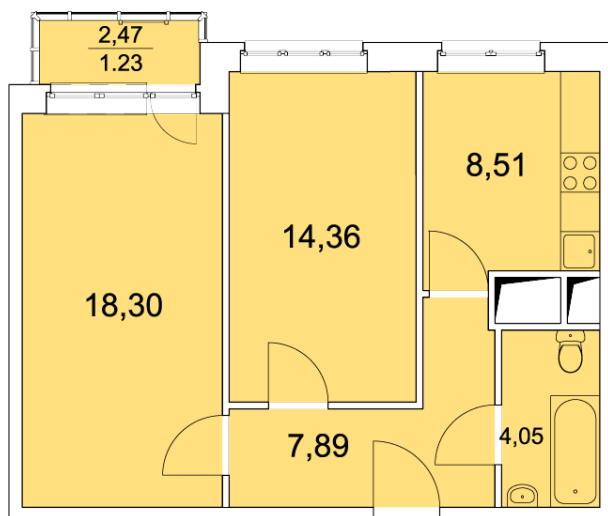

Двухкомнатная квартира 54.34 м2

Секция	Площадь	Санузел	Комнат
2	54.34	Совмещенный	2

Корпус №1